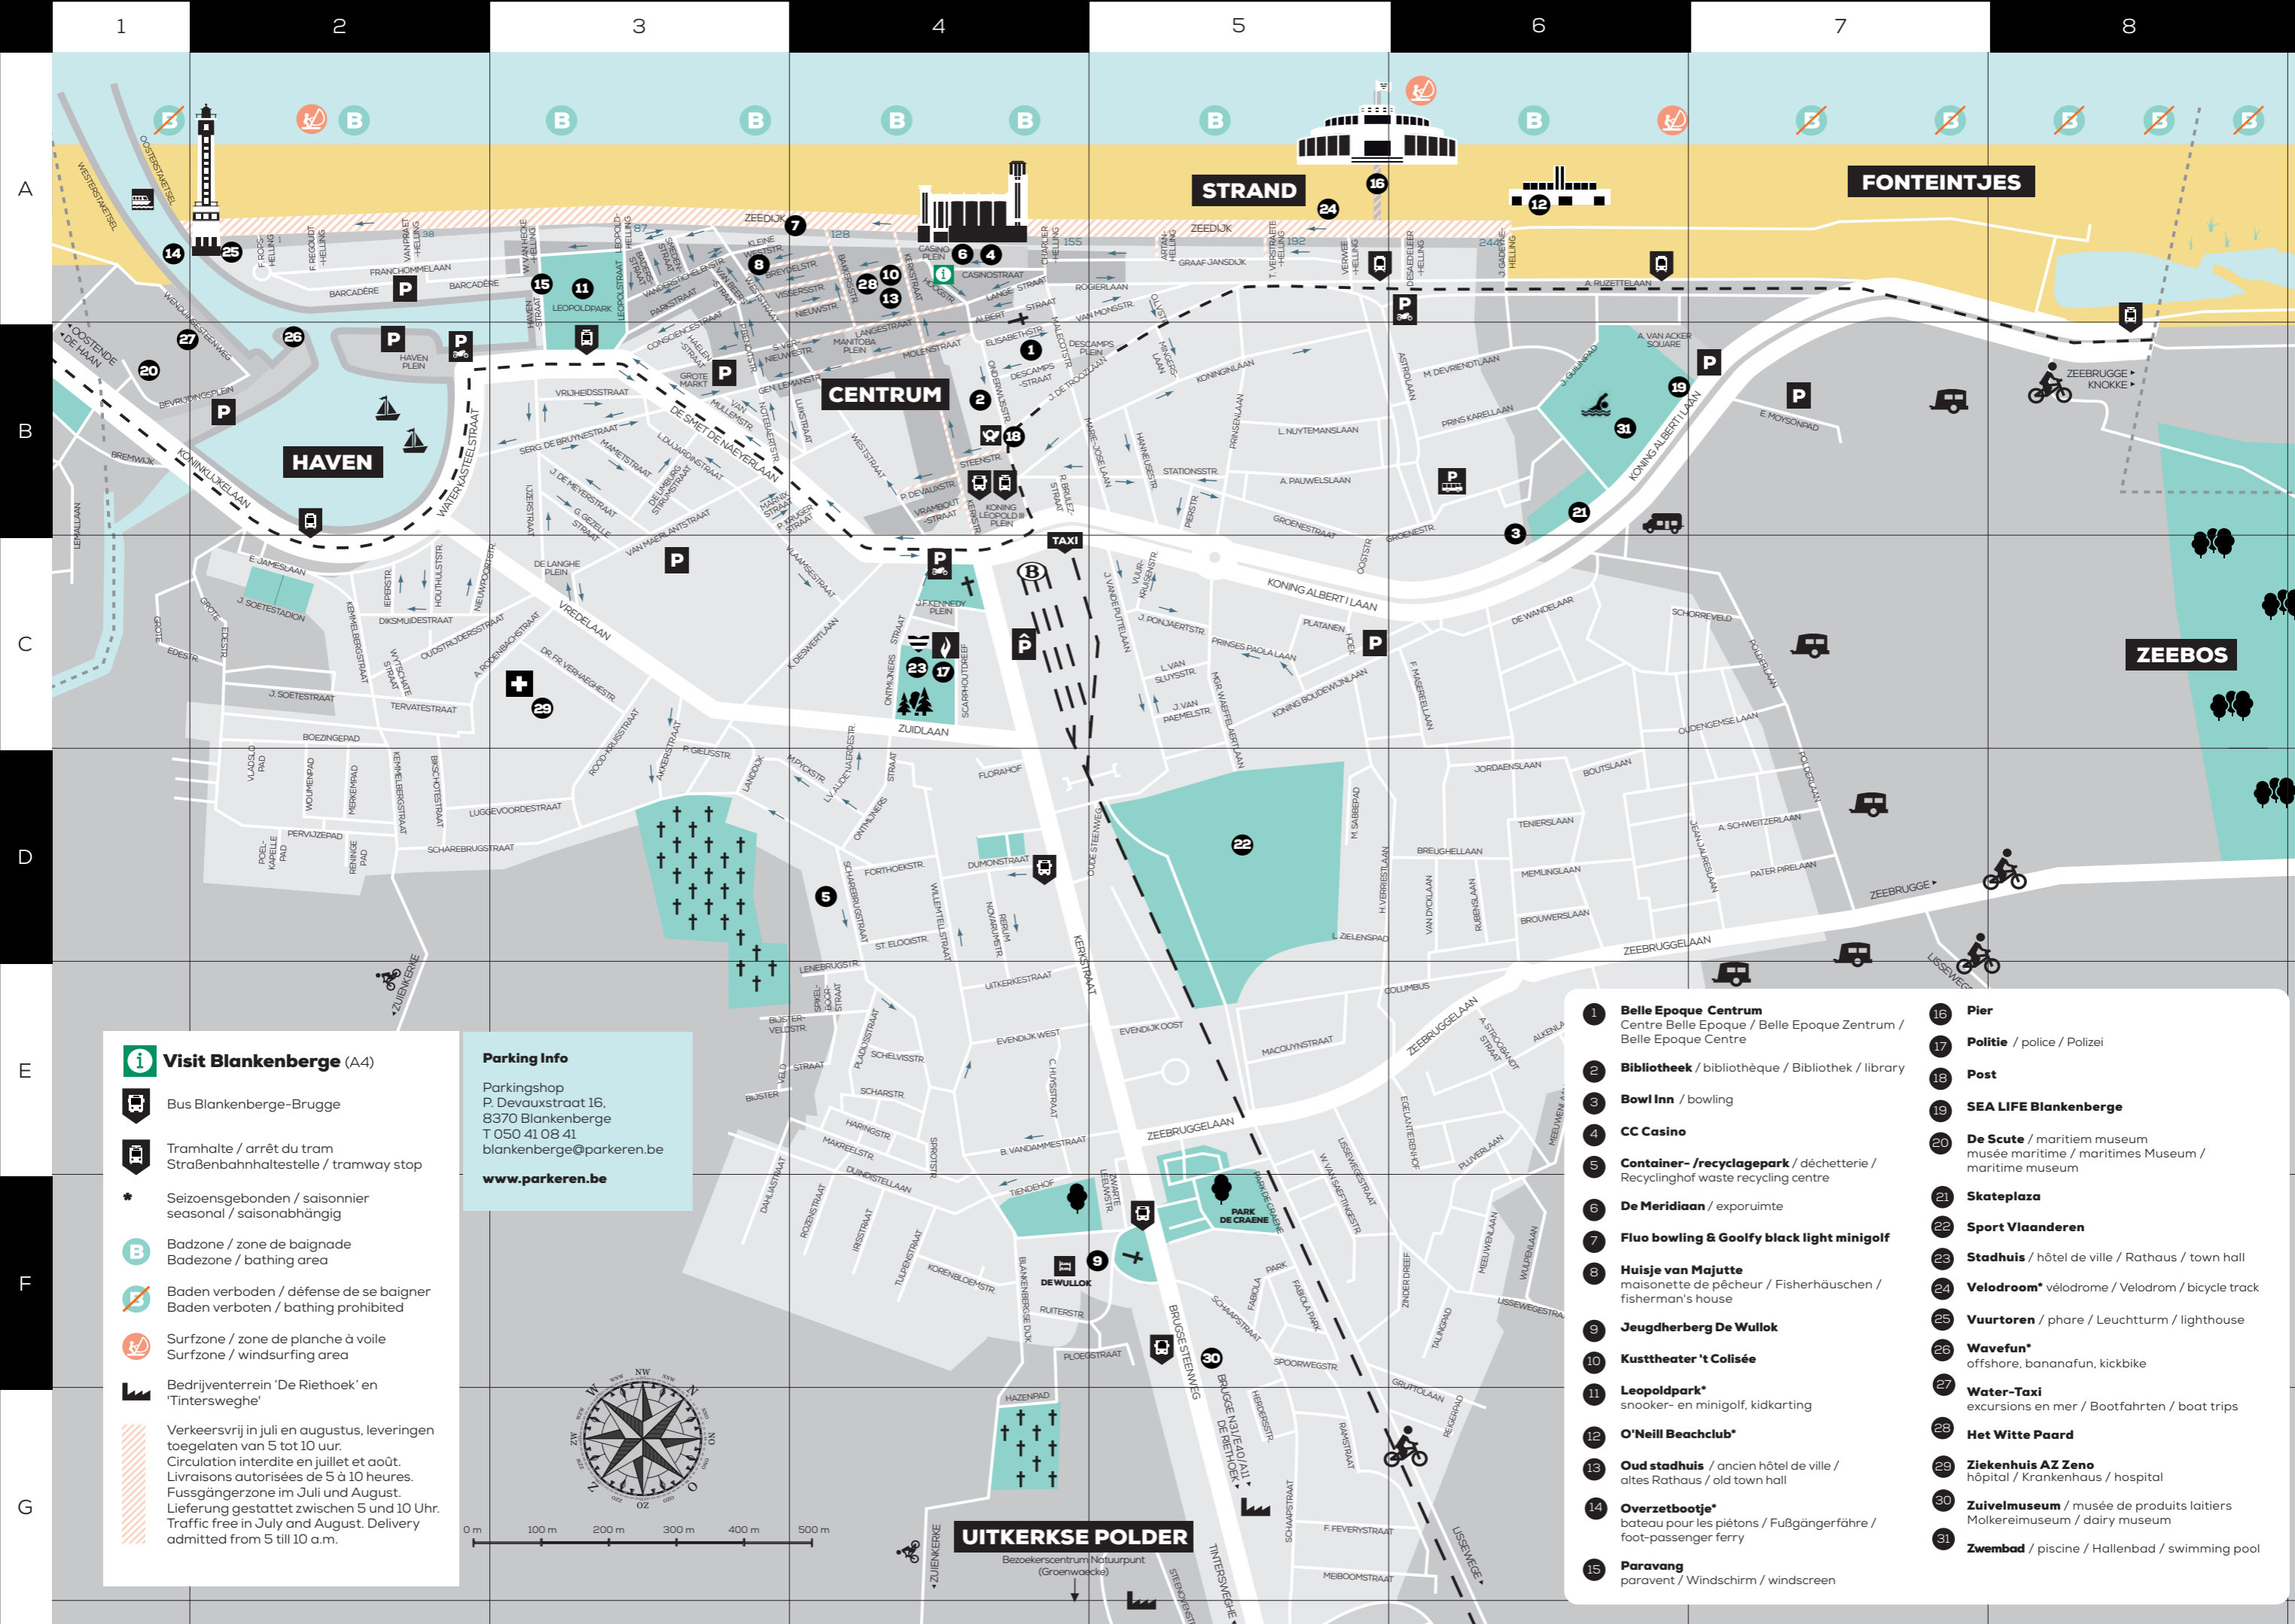

Visit Blankenberge (A4)

- Bus Blankenberge-Brugge
- Tramhalte / arrêt du tram
  Straßenbahnhaltestelle / tramway stop
- Seizoensgebonden / saisonnier
  seasonal / saisonabhängig
- **B** Badzone / zone de baignade
  Badezone / bathing area
- Baden verboden / défense de se baigner
  Baden verboten / bathing prohibited
- Surfzone / zone de planche à voile
  Surfzone / windsurfing area
- Bedrijventerrein 'De Riethoek' en
  'Tintersweghe'
- Verkeersvrij in juli en augustus, leveringen
  toegelaten van 5 tot 10 uur.
  Circulation interdite en juillet et août.
  Livraisons autorisées de 5 à 10 heures.
  Fußgängerzone im Juli und August.
  Lieferung gestattet zwischen 5 und 10 Uhr.
  Traffic free in July and August. Delivery
  admitted from 5 till 10 a.m.

Parking Info

Parkingshop
P. Devauxstraat 16,
8370 Blankenberge
T 050 41 08 41
blankenberge@parkeren.be

www.parkeren.be

- **1 Belle Epoque Centrum**
  Centre Belle Epoque / Belle Epoque Zentrum /
  Belle Epoque Centre
- **2 Bibliotheek / bibliothèque / Bibliothek / library**
- **3 Bowl Inn / bowling**
- **4 CC Casino**
- **5 Container- / recyclagepark / déchetterie /
  Recyclinghof waste recycling centre**
- **6 De Meridiaan / exporimite**
- **7 Fluo bowling & Goolfy black light minigolf**
- **8 Huisje van Majutte**
  maisonette de pêcheur / Fisherhäuschen /
  fisherman's house
- **9 Jeugdherberg De Wullok**
- **10 Kusttheater 't Colisée**
- **11 Leopoldpark***
  snooker- en minigolf, kidkarting
- **12 O'Neill Beachclub***
- **13 Oud stadhuis / ancien hôtel de ville /
  altes Rathaus / old town hall**
- **14 Overzetbootje***
  bateau pour les piétons / Fußgängerfähre /
  foot-passenger ferry
- **15 Paravang**
  paravent / Windschirm / windscreen
- **16 Pier**
- **17 Politie / police / Polizei**
- **18 Post**
- **19 SEA LIFE Blankenberge**
- **20 De Scute / maritiem museum
  musée maritime / maritimes Museum /
  maritime museum**
- **21 Skateplaza**
- **22 Sport Vlaanderen**
- **23 Stadhuis / hôtel de ville / Rathaus / town hall**
- **24 Velodroom* vélodrome / Velodrom / bicycle track**
- **25 Vuurtoren / phare / Leuchtturm / lighthouse**
- **26 Wavefun***
  offshore, bananafun, kickbike
- **27 Water-Taxi**
  excursions en mer / Bootfahrten / boat trips
- **28 Het Witte Paard**
- **29 Ziekenhuis AZ Zeno**
  hôpital / Krankenhaus / hospital
- **30 Zuivelmuseum / musée de produits laitiers
  Molkereimuseum / dairy museum**
- **31 Zwembad / piscine / Hallenbad / swimming pool**

UITKERKSE POLDER

Bezoekerscentrum Natuurpunt
(Groenwoelcke)